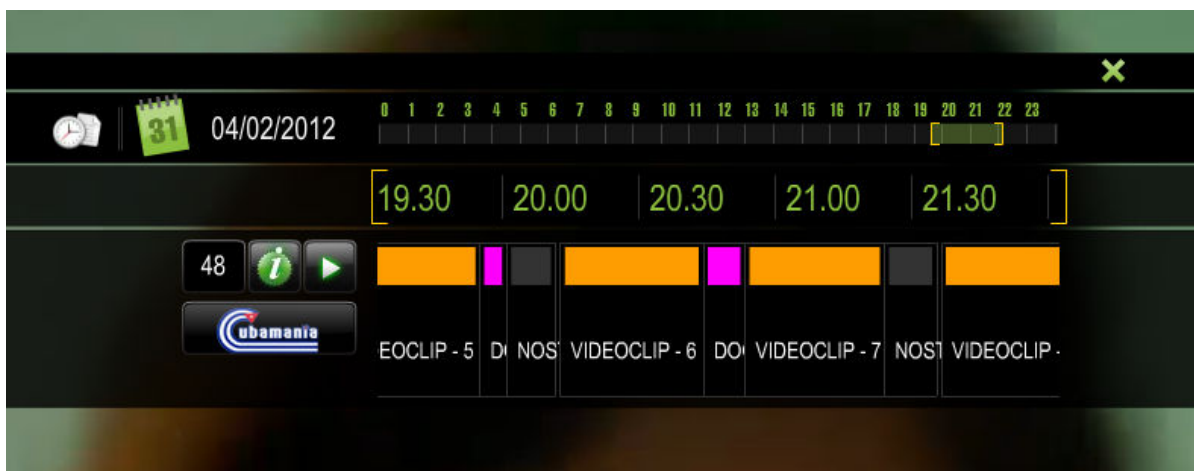

En el control remoto hay a series de funciones que son indicadas en la imagen 3. La función **EPG(1)- VOD (2)-PLAYLIST (3)**. De la función VOD ya hemos hablado precedentemente an de manera detallada. Interesante es también la función **EPG** que permite que nosotros veamos las informaciones relacionadas con la cartelera y las planificaciones del canal, y las informaciones sobre los programas de la transmisión como se hace con un televisor normal. (Imagen 4)

(Imagen 4)