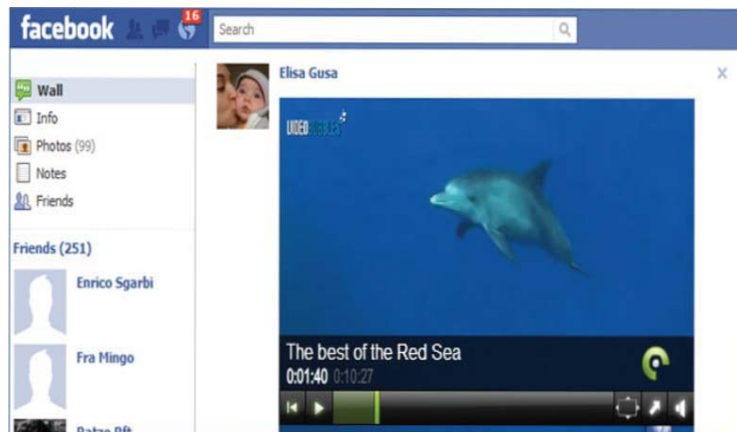

PERSPECTIVA MUNDIAL

La nueva interfaz de TWWW.tv™ es desarrollada en una perspectiva de comunicación mundial, considerando todas las diferencias de idiomas y de mercado que existe: la interfaz se abre en el idioma del país de donde el usuario se conecta. En cada momento es posible cambiar el idioma desde el interfaz, seleccionando entre aquellas disponibles- en el caso que el contenido video se traduce en varios idiomas- y se puede también disfrutar de los contenidos en más idiomas. Pueden elegir también la función de los subtítulos .

SOCIABILIDAD

La nueva interfaz de TWWW.tv™ prevé la conexión con redes sociales como Facebook, para interactuar con sus contactos, durante la visión, ofreciendo la posibilidad de:

- Efectuar la grabación sobre Twww.tv™ como usuario a través de su cuenta de Facebook
- Enviar sus contenidos preferidos a sus contactos y expresar su propio voto sobre el video.

ALTA DEFINICION

Twww.fv™ permite de difundir videos con alta definición. Calidad y nitidez en la visión están garantizadas gracias a su arquitectura balanceada de los servidores a los cuales se apoya la plataforma. **Twww.fv™ funciona también con computadoras no tan potentes: las opciones ofrecen una serie de optimizaciones, como por ejemplo el incremento y mejor rendimiento del procesador de la computadora.**

LA FUNCIÓN MULTI BIT RATE

TWWW.tv™ soporta el multi bitrate que permite de adaptar la calidad de los videos que se transmiten con la disponibilidad de la banda del usuario. **También los usuarios con escasa disponibilidad de banda pueden ver los canales multi bit rate de la plataforma.**

MULTI PLATAFORMA

Para utilizar Twww.tv™ es necesario exclusivamente el Plugin Adobe Flash Player 10, actualmente presente sobre el 98% de las computadoras, y una conexión ADSL. La difusión de Flash Player permite que la plataforma sea compatible con cualquier sistema operativo y navegador sin pedir al usuario ninguna descarga adicional de softwares