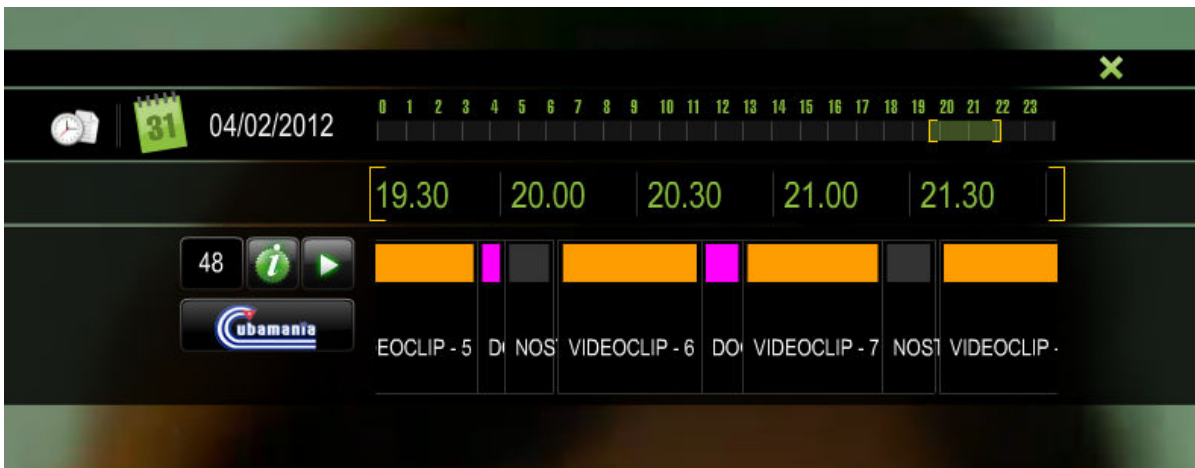

Nel Telecomando ci sono una serie di funzioni come quelle evidenziate nella figura 3. Le funzioni **EPG(1)-VOD(2)-PLAYLIST(3)**. Della funzione VOD abbiamo già apertamente parlato nel paragrafo precedente. Interessante è anche la funzione EPG che ci permette di vedere le informazioni relative al palinsesto e alle programmazioni e le informazioni sugli orari di trasmissione proprio come una televisione normale. (figura 4)

(figura 4)