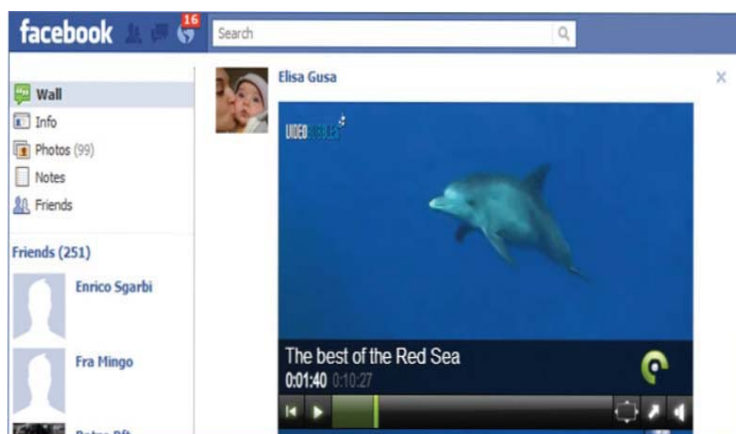

PROSPETTIVA MONDIALE

la nuova interfaccia di TWWW.tv™ è sviluppata in una prospettiva di comunicazione mondiale, tenendo conto delle differenze linguistiche e di mercato: l'interfaccia si apre nella lingua del paese da cui si collega l'utente. In qualsiasi momento l'utente può cambiare la lingua dell'interfaccia, selezionando tra le opzioni disponibili - qualora il video sia tradotto - può anche usufruire dei contenuti in più lingue. Potete servirvi della funzione sottotitoli per effettuare la vostra scelta

SOCIABILITA'

La nuova interfaccia di TWWW.tv™ prevede la connessione con social networks come Facebook, per interagire con i propri contatti durante la visione, offrendo la possibilità di :

- effettuare la registrazione utente su Twww.tv™ tramite il proprio account Facebook
- segnalare e inviare i contenuti preferiti o esprimere il proprio voto sui video